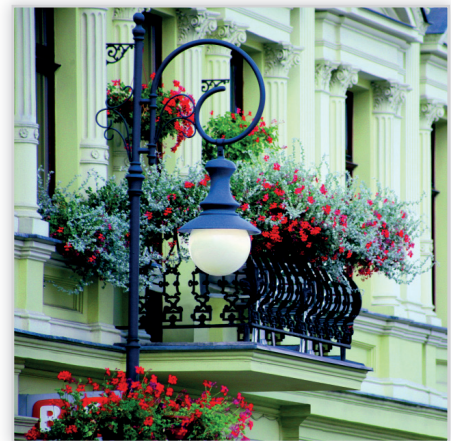

STYLOWE I WSPÓŁCZESNE LATARNIE ULICZNE, ELEMENTY MAŁEJ ARCHITEKTURY

Jesteśmy polskim producentem stylowego i współczesnego oświetlenia zewnętrznego i elementów małej architektury. „Rozświetlamy mroki” to motto, które realizujemy już ponad 20 lat, przyczyniając się do upiększania i poprawiania bezpieczeństwa naszych ulic, parków i ogrodów. Naszym klientom

Oferowane kategorie produktów:

- latarnie współczesne, typ W
- latarnie uliczne „Londyn”, typ G
- latarnie uliczne „Planta”, typ P
- latarnie ogrodowe i parkowe, typ O
- latarnie stylowe XIX wieczne, typ A
- latarnie stylizowane, typ ST
- wysokie latarnie uliczne, typ L
- wysokie latarnie uliczne, typ D
- wysokie latarnie stylowe, typ K
- latarnie stylowe, typ N
- oprawy ściienne, typ NA
- żyrandole
- mała architektura
- altany

A1A/ZG1/1 – stylowy zegar

WS3 – latarnia współczesna

A1A/3xR29/3x06 – stylowa latarnia XIX-wieczna

D6b/2/5 – latarnia wysoka

LA4 – ławka

D9/03 – oprawa ścienna

Altany