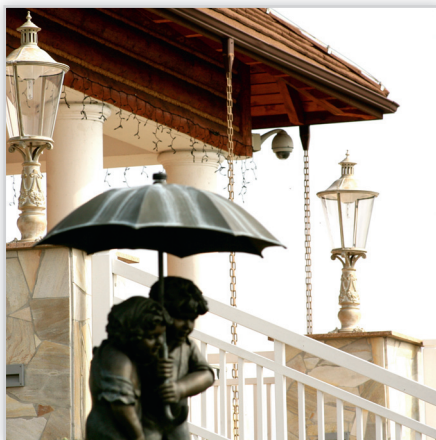

STYLOWE I WSPÓŁCZESNE LATARNIE ULICZNE, ELEMENTY MAŁEJ ARCHITEKTURY

Jesteśmy polskim producentem stylowego i współczesnego oświetlenia zewnętrznego i elementów małej architektury. „Rozświetlamy mroki” to motto, które realizujemy już ponad 20 lat, przyczyniając się do upiększania i poprawiania bezpieczeństwa naszych ulic, parków i ogrodów. Naszym klientom

Oferowane kategorie produktów:

- latarnie współczesne, typ W
- latarnie uliczne „Londyn”, typ G
- latarnie uliczne „Planta”, typ P
- latarnie ogrodowe i parkowe, typ O
- latarnie stylowe XIX wieczne, typ A
- latarnie stylizowane, typ ST
- wysokie latarnie uliczne, typ L
- wysokie latarnie uliczne, typ D
- wysokie latarnie stylowe, typ K
- latarnie stylowe, typ N
- oprawy ściienne, typ NA
- żyrandole
- mała architektura
- altany

A1A/ZG1/1 – stylowy zegar

WS3 – latarnia współczesna

A1A/3xR29/3x06 – stylowa latarnia XIX-wieczna

D6b/2/5 – latarnia wysoka

LA4 – ławka

D9/03 – oprawa ścienna

Altany